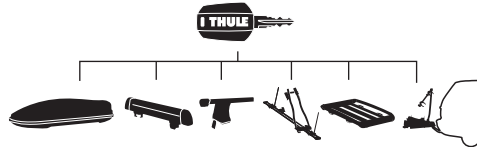

Thule One-Key System

544 (x4)
596 (x6)
588 (x8)
452 (x12)