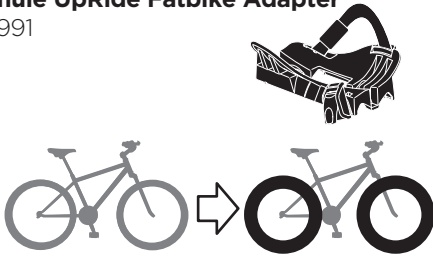

EN Accessories
DE Zubehör
FR Accessoires
NL Accessoires
IT Accessori
ES Accesorios
PT Acessórios
SV Tillbehör

DK Tilbehør
NE Tilbehør
FI Lisävarusteet
ET Lisavarustus
LV Piederumi
LT Priedai
PL Akcesoria
RU Аксессуары

UK Аксессуары
BG Принадлежности
CS Doplòky
SK Príslušenstvo
SL Dodatki
HR/BIH Dodaci
RO Accesorii
HU Tartozékok

EL Εξαρτήματα
TR Aksesuarlar
AR الملحقات
HE אביזרים
ZH 附件
JA アクセサリー
KO 액세서리
TH อุปกรณ์เสริม

Thule UpRide Fatbike Adapter
5991

Thule T-track Adapter 30x24mm
889-1

Thule Bike Rack Around-the-Bar Adapter
8898