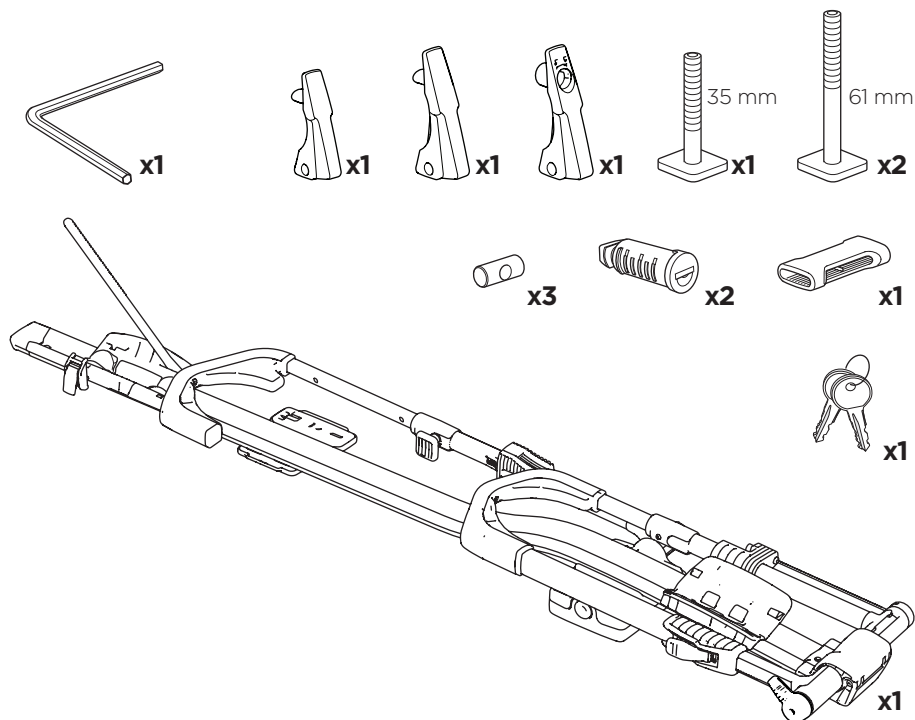

1. **EN** Roof-mounted bike carrier
   DE Dachfahrradträger
   FR Porte-vélo sur le toit
   NL Fietsdrager voor op het dak
   IT Portabici da installare sul tetto
   ES Portabicicletas de techo
   PT Suporte para bicicleta para teto
   SV Takmonterad cykelhållare
   DK Tagmonteret cykelholder
   NO Takmonterte lasteholdere
   FI Katolle asennettava polkupyöräteline
   ET Katusele paigaldatav jalgrattahoidik
   LV Uz jumta uzstādāms velosipēdu turētājs
   LT Ant stogo tvirtinami dviračių laikikliai
   PL Bagażnik rowerowy montowany na dachu
   RU Устанавливаемое на крыше крепление для велосипедов
   UK Багажник для велосипедів, що монтується на даху
   BG Покривен багажник за велосипеди
   CS Nosič jízdních kol s montáží na střechu
   SK Nosič bicyklů s montážou na strechu
2. **SL** Nosilec za kolesa
   HR/BiH Krovni nosač bicikla
   RO Suport pentru bicicletă montat pe pavilion
   HU Tetőre szerelhető kerékpártartó
   EL Σχάρα ποδηλάτου οροφής
   TR Araç üstüne bağlanan bisiklet taşıyıcı
3. **HE** מחזא אופניים ממוכא על גג רכב
   AR حامل الدراجة للتثبيت على السقف
4. **ZH** 頂置自行車架
   JA ルーフマウント型サイクルキャリア
   KO 지붕 장착 자전거 캐리어
   TH โครงยึดจับจักรยานแบบติดตั้งบนหลังคา

CITY CRASH

Complies with ISO norm