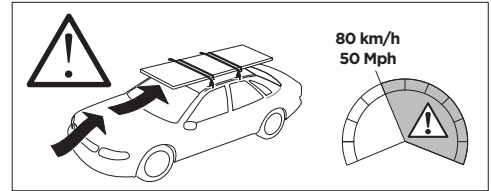

1

Kit 5107

TOYOTA Tacoma, 4-dr Double Cab, 15-

ISO 11154-E

1 KIT + FOOT PACK 2

2

3

THULE WingBar Evo	THULE WingBar Edge	THULE WingBar	THULE SquareBar	Evo X (scale)	Edge X (scale)
TOYOTA Tacoma, 4-dr Double Cab, 15-				46,5	D

THULE ProBar	THULE SlideBar	X (mm/inch)		
TOYOTA Tacoma, 4-dr Double Cab, 15-		1116 mm / 43 7/8"		

THULE WingBar Evo	THULE WingBar Edge	THULE WingBar	THULE SquareBar	Evo Y (scale)	Edge Y (scale)
TOYOTA Tacoma, 4-dr Double Cab, 15-				41,5	N