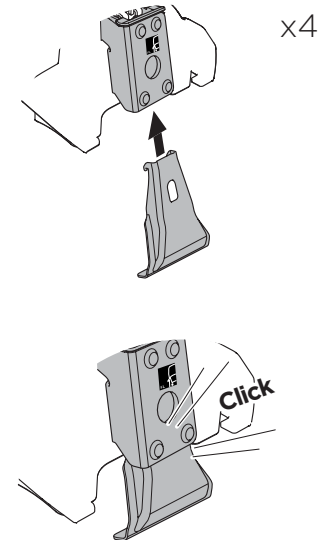

1

Kit 5107

TOYOTA Tacoma, 4-dr Double Cab, 15-

ISO 11154-E

1 KIT + FOOT PACK 2

2

3

THULE WingBar Evo	THULE WingBar Edge	THULE WingBar	THULE SquareBar	Evo X (scale)	Edge X (scale)
TOYOTA Tacoma, 4-dr Double Cab, 15-				46,5	D

THULE ProBar	THULE SlideBar	X (mm/inch)		
TOYOTA Tacoma, 4-dr Double Cab, 15-		1116 mm / 43 7/8"		

THULE WingBar Evo	THULE WingBar Edge	THULE WingBar	THULE SquareBar	Evo Y (scale)	Edge Y (scale)
TOYOTA Tacoma, 4-dr Double Cab, 15-				41,5	N