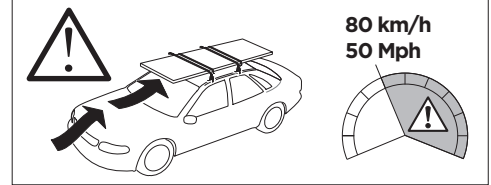

## Kit 145141

CITROËN C1, 5-dr Hatchback, 14-22

PEUGEOT 108, 5-dr Hatchback, 14-21

TOYOTA Aygo, 5-dr Hatchback, 14-21

ISO 11154-E

| THULE WingBar Evo                  | THULE WingBar Edge | THULE WingBar | THULE SquareBar Evo | Evo X (scale) | Edge X (scale) |
|------------------------------------|--------------------|---------------|---------------------|---------------|----------------|
| CITROËN C1, 5-dr Hatchback, 14-22  |                    |               |                     | 35,5          | H              |
| PEUGEOT 108, 5-dr Hatchback, 14-21 |                    |               |                     | 35,5          | H              |
| TOYOTA Aygo, 5-dr Hatchback, 14-21 |                    |               |                     | 35,5          | H              |