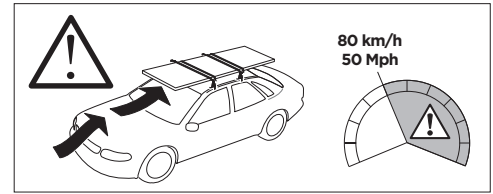

1

Kit 145167

RENAULT Clio (IV), 5-dr Hatchback, 13-19

ISO 11154-E

THULE WingBar Evo	THULE WingBar Edge	THULE WingBar	THULE SquareBar	Evo X (scale)	Edge X (scale)
RENAULT Clio (IV), 5-dr Hatchback, 13-19				36,5	F