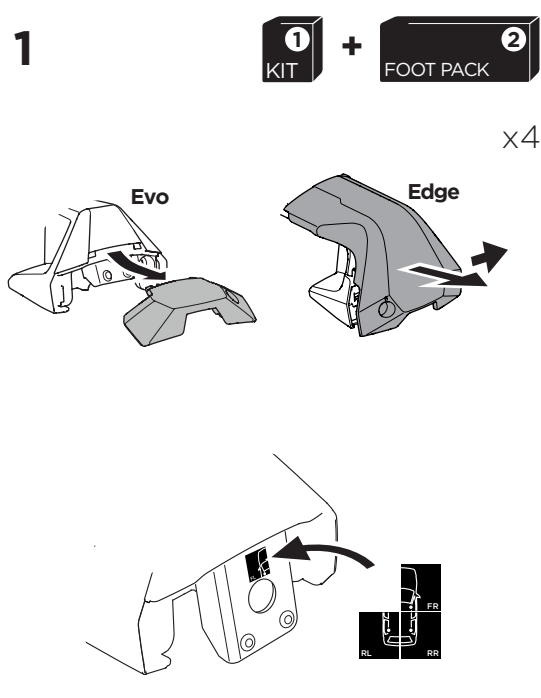

1

Kit 145167

RENAULT Clio (IV), 5-dr Hatchback, 13-19

ISO 11154-E

THULE WingBar Evo	THULE WingBar Edge	THULE WingBar	THULE SquareBar	Evo X (scale)	Edge X (scale)
RENAULT Clio (IV), 5-dr Hatchback, 13-19				36,5	F

THULE ProBar	THULE SlideBar	X (mm/inch)		
RENAULT Clio (IV), 5-dr Hatchback, 13-19		1016 mm / 40"		

THULE WingBar Evo	THULE WingBar Edge	THULE WingBar	THULE SquareBar	Evo Y (scale)	Edge Y (scale)
RENAULT Clio (IV), 5-dr Hatchback, 13-19				28,5	D