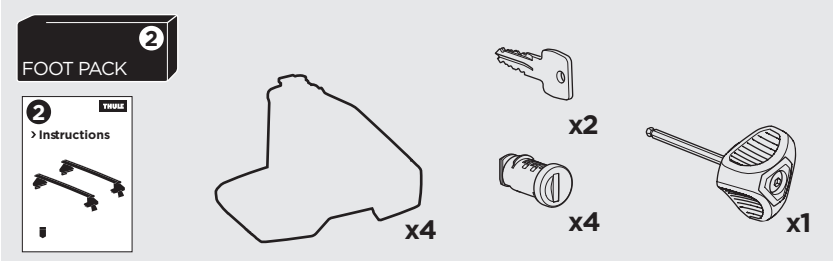

1

Kit 5180

HONDA Civic, 4-dr Sedan, 12-15

ACURA ILX, 4-dr Sedan, *13-

*North America

ISO 11154-E

THULE WingBar Evo	THULE WingBar Edge	THULE WingBar	THULE SquareBar	Evo X (scale)	Edge X (scale)
HONDA Civic, 4-dr Sedan, 12-15				47	C
ACURA ILX, 4-dr Sedan, *13-				47,5	B

THULE ProBar	THULE SlideBar			X (mm/inch)	
HONDA Civic, 4-dr Sedan, 12-15				1121 mm / 44 1/8"	
ACURA ILX, 4-dr Sedan, *13-				1126 mm / 44 3/8"	

THULE WingBar Evo	THULE WingBar Edge	THULE WingBar	THULE SquareBar	Evo Y (scale)	Edge Y (scale)
HONDA Civic, 4-dr Sedan, 12-15				40,5	P
ACURA ILX, 4-dr Sedan, *13-				41,5	N

THULE ProBar	THULE SlideBar			Y (mm/inch)	
HONDA Civic, 4-dr Sedan, 12-15				1056 mm / 41 5/8"	
ACURA ILX, 4-dr Sedan, *13-				1066 mm / 42"	

	W (mm/inch)	Z (mm/inch)
HONDA Civic, 4-dr Sedan, 12-15	700 mm / 27 1/2"	175 mm / 6 7/8"
ACURA ILX, 4-dr Sedan, *13-	700 mm / 27 1/2"	175 mm / 6 7/8"