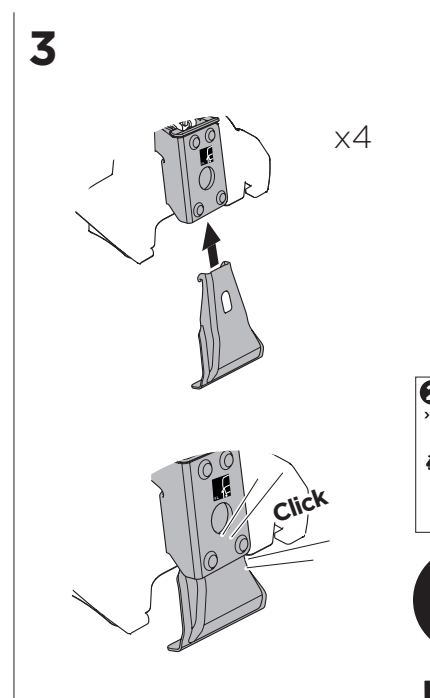

1

Kit 5180

HONDA Civic, 4-dr Sedan, 12-15

ACURA ILX, 4-dr Sedan, *13-

*North America

ISO 11154-E

THULE WingBar Evo	THULE WingBar Edge	THULE WingBar	THULE SquareBar	Evo X (scale)	Edge X (scale)
HONDA Civic, 4-dr Sedan, 12-15				47	C
ACURA ILX, 4-dr Sedan, *13-				47,5	B

THULE ProBar	THULE SlideBar			X (mm/inch)	
HONDA Civic, 4-dr Sedan, 12-15				1121 mm / 44 1/8"	
ACURA ILX, 4-dr Sedan, *13-				1126 mm / 44 3/8"	

THULE WingBar Evo	THULE WingBar Edge	THULE WingBar	THULE SquareBar	Evo Y (scale)	Edge Y (scale)
HONDA Civic, 4-dr Sedan, 12-15				40,5	P
ACURA ILX, 4-dr Sedan, *13-				41,5	N

THULE ProBar	THULE SlideBar			Y (mm/inch)	
HONDA Civic, 4-dr Sedan, 12-15				1056 mm / 41 5/8"	
ACURA ILX, 4-dr Sedan, *13-				1066 mm / 42"	

	W (mm/inch)	Z (mm/inch)
HONDA Civic, 4-dr Sedan, 12-15	700 mm / 27 1/2"	175 mm / 6 7/8"
ACURA ILX, 4-dr Sedan, *13-	700 mm / 27 1/2"	175 mm / 6 7/8"