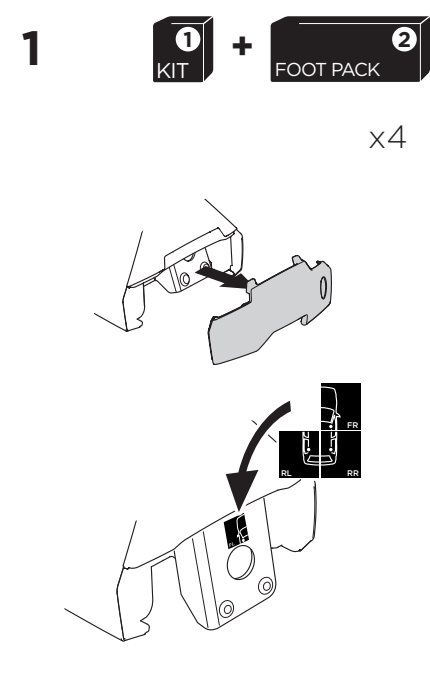

1

Kit 5180

HONDA Civic, 4-dr Sedan, 12-15

ACURA ILX, 4-dr Sedan, *13-

*North America

ISO 11154-E

THULE WingBar Evo	THULE WingBar Edge	THULE WingBar	THULE SquareBar	Evo X (scale)	Edge X (scale)
HONDA Civic, 4-dr Sedan, 12-15				47	C
ACURA ILX, 4-dr Sedan, *13-				47,5	B

THULE ProBar	THULE SlideBar			X (mm/inch)	
HONDA Civic, 4-dr Sedan, 12-15				1121 mm / 44 1/8"	
ACURA ILX, 4-dr Sedan, *13-				1126 mm / 44 3/8"	

THULE WingBar Evo	THULE WingBar Edge	THULE WingBar	THULE SquareBar	Evo Y (scale)	Edge Y (scale)
HONDA Civic, 4-dr Sedan, 12-15				40,5	P
ACURA ILX, 4-dr Sedan, *13-				41,5	N

THULE ProBar	THULE SlideBar			Y (mm/inch)	
HONDA Civic, 4-dr Sedan, 12-15				1056 mm / 41 5/8"	
ACURA ILX, 4-dr Sedan, *13-				1066 mm / 42"	

	W (mm/inch)	Z (mm/inch)
HONDA Civic, 4-dr Sedan, 12-15	700 mm / 27 1/2"	175 mm / 6 7/8"
ACURA ILX, 4-dr Sedan, *13-	700 mm / 27 1/2"	175 mm / 6 7/8"