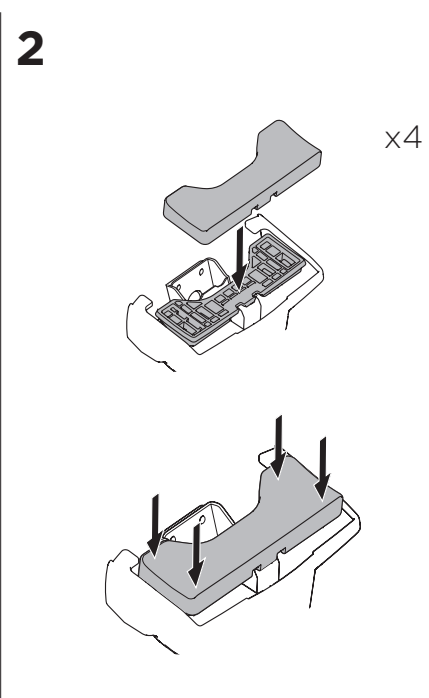

1

Kit 5180

HONDA Civic, 4-dr Sedan, 12-15

ACURA ILX, 4-dr Sedan, *13-

*North America

ISO 11154-E

THULE WingBar Evo	THULE WingBar Edge	THULE WingBar	THULE SquareBar	Evo X (scale)	Edge X (scale)
HONDA Civic, 4-dr Sedan, 12-15				47	C
ACURA ILX, 4-dr Sedan, *13-				47,5	B

THULE ProBar	THULE SlideBar			X (mm/inch)	
HONDA Civic, 4-dr Sedan, 12-15				1121 mm / 44 1/8"	
ACURA ILX, 4-dr Sedan, *13-				1126 mm / 44 3/8"	

THULE WingBar Evo	THULE WingBar Edge	THULE WingBar	THULE SquareBar	Evo Y (scale)	Edge Y (scale)
HONDA Civic, 4-dr Sedan, 12-15				40,5	P
ACURA ILX, 4-dr Sedan, *13-				41,5	N

THULE ProBar	THULE SlideBar			Y (mm/inch)	
HONDA Civic, 4-dr Sedan, 12-15				1056 mm / 41 5/8"	
ACURA ILX, 4-dr Sedan, *13-				1066 mm / 42"	

	W (mm/inch)	Z (mm/inch)
HONDA Civic, 4-dr Sedan, 12-15	700 mm / 27 1/2"	175 mm / 6 7/8"
ACURA ILX, 4-dr Sedan, *13-	700 mm / 27 1/2"	175 mm / 6 7/8"