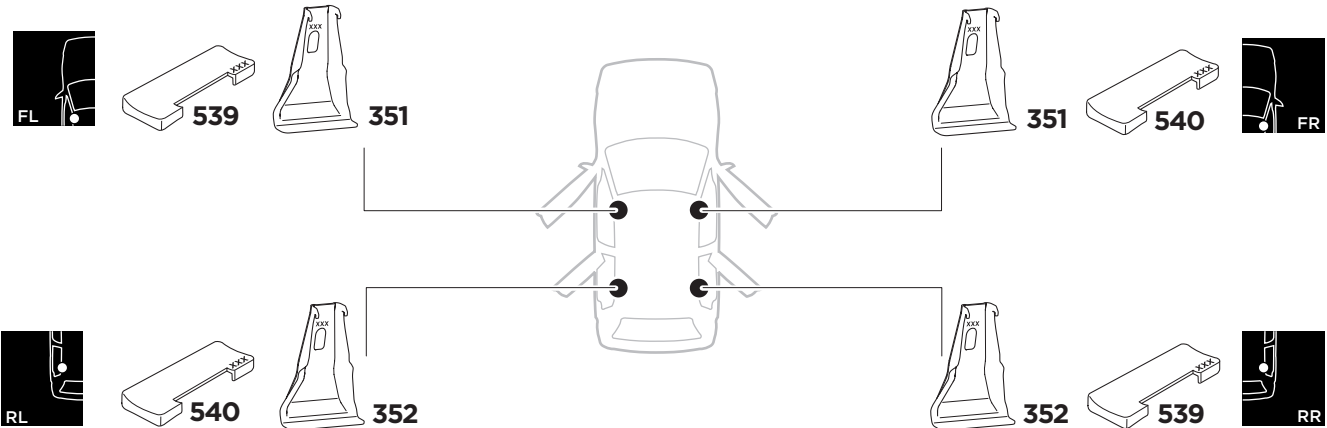

1

Kit 5180

HONDA Civic, 4-dr Sedan, 12-15

ACURA ILX, 4-dr Sedan, *13-

*North America

ISO 11154-E

THULE WingBar Evo	THULE WingBar Edge	THULE WingBar	THULE SquareBar	Evo X (scale)	Edge X (scale)
HONDA Civic, 4-dr Sedan, 12-15				47	C
ACURA ILX, 4-dr Sedan, *13-				47,5	B

THULE ProBar	THULE SlideBar			X (mm/inch)	
HONDA Civic, 4-dr Sedan, 12-15				1121 mm / 44 1/8"	
ACURA ILX, 4-dr Sedan, *13-				1126 mm / 44 3/8"	

THULE WingBar Evo	THULE WingBar Edge	THULE WingBar	THULE SquareBar	Evo Y (scale)	Edge Y (scale)
HONDA Civic, 4-dr Sedan, 12-15				40,5	P
ACURA ILX, 4-dr Sedan, *13-				41,5	N

THULE ProBar	THULE SlideBar			Y (mm/inch)	
HONDA Civic, 4-dr Sedan, 12-15				1056 mm / 41 5/8"	
ACURA ILX, 4-dr Sedan, *13-				1066 mm / 42"	

	W (mm/inch)	Z (mm/inch)
HONDA Civic, 4-dr Sedan, 12-15	700 mm / 27 1/2"	175 mm / 6 7/8"
ACURA ILX, 4-dr Sedan, *13-	700 mm / 27 1/2"	175 mm / 6 7/8"