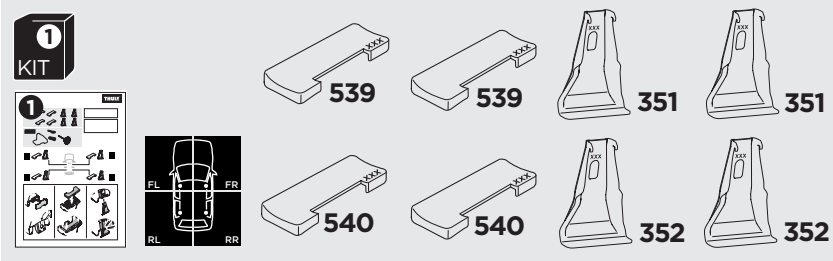

1

Kit 5180

HONDA Civic, 4-dr Sedan, 12-15

ACURA ILX, 4-dr Sedan, *13-

*North America

ISO 11154-E

THULE WingBar Evo	THULE WingBar Edge	THULE WingBar	THULE SquareBar	Evo X (scale)	Edge X (scale)
HONDA Civic, 4-dr Sedan, 12-15				47	C
ACURA ILX, 4-dr Sedan, *13-				47,5	B

THULE ProBar	THULE SlideBar			X (mm/inch)	
HONDA Civic, 4-dr Sedan, 12-15				1121 mm / 44 1/8"	
ACURA ILX, 4-dr Sedan, *13-				1126 mm / 44 3/8"	

THULE WingBar Evo	THULE WingBar Edge	THULE WingBar	THULE SquareBar	Evo Y (scale)	Edge Y (scale)
HONDA Civic, 4-dr Sedan, 12-15				40,5	P
ACURA ILX, 4-dr Sedan, *13-				41,5	N

THULE ProBar	THULE SlideBar			Y (mm/inch)	
HONDA Civic, 4-dr Sedan, 12-15				1056 mm / 41 5/8"	
ACURA ILX, 4-dr Sedan, *13-				1066 mm / 42"	

	W (mm/inch)	Z (mm/inch)
HONDA Civic, 4-dr Sedan, 12-15	700 mm / 27 1/2"	175 mm / 6 7/8"
ACURA ILX, 4-dr Sedan, *13-	700 mm / 27 1/2"	175 mm / 6 7/8"